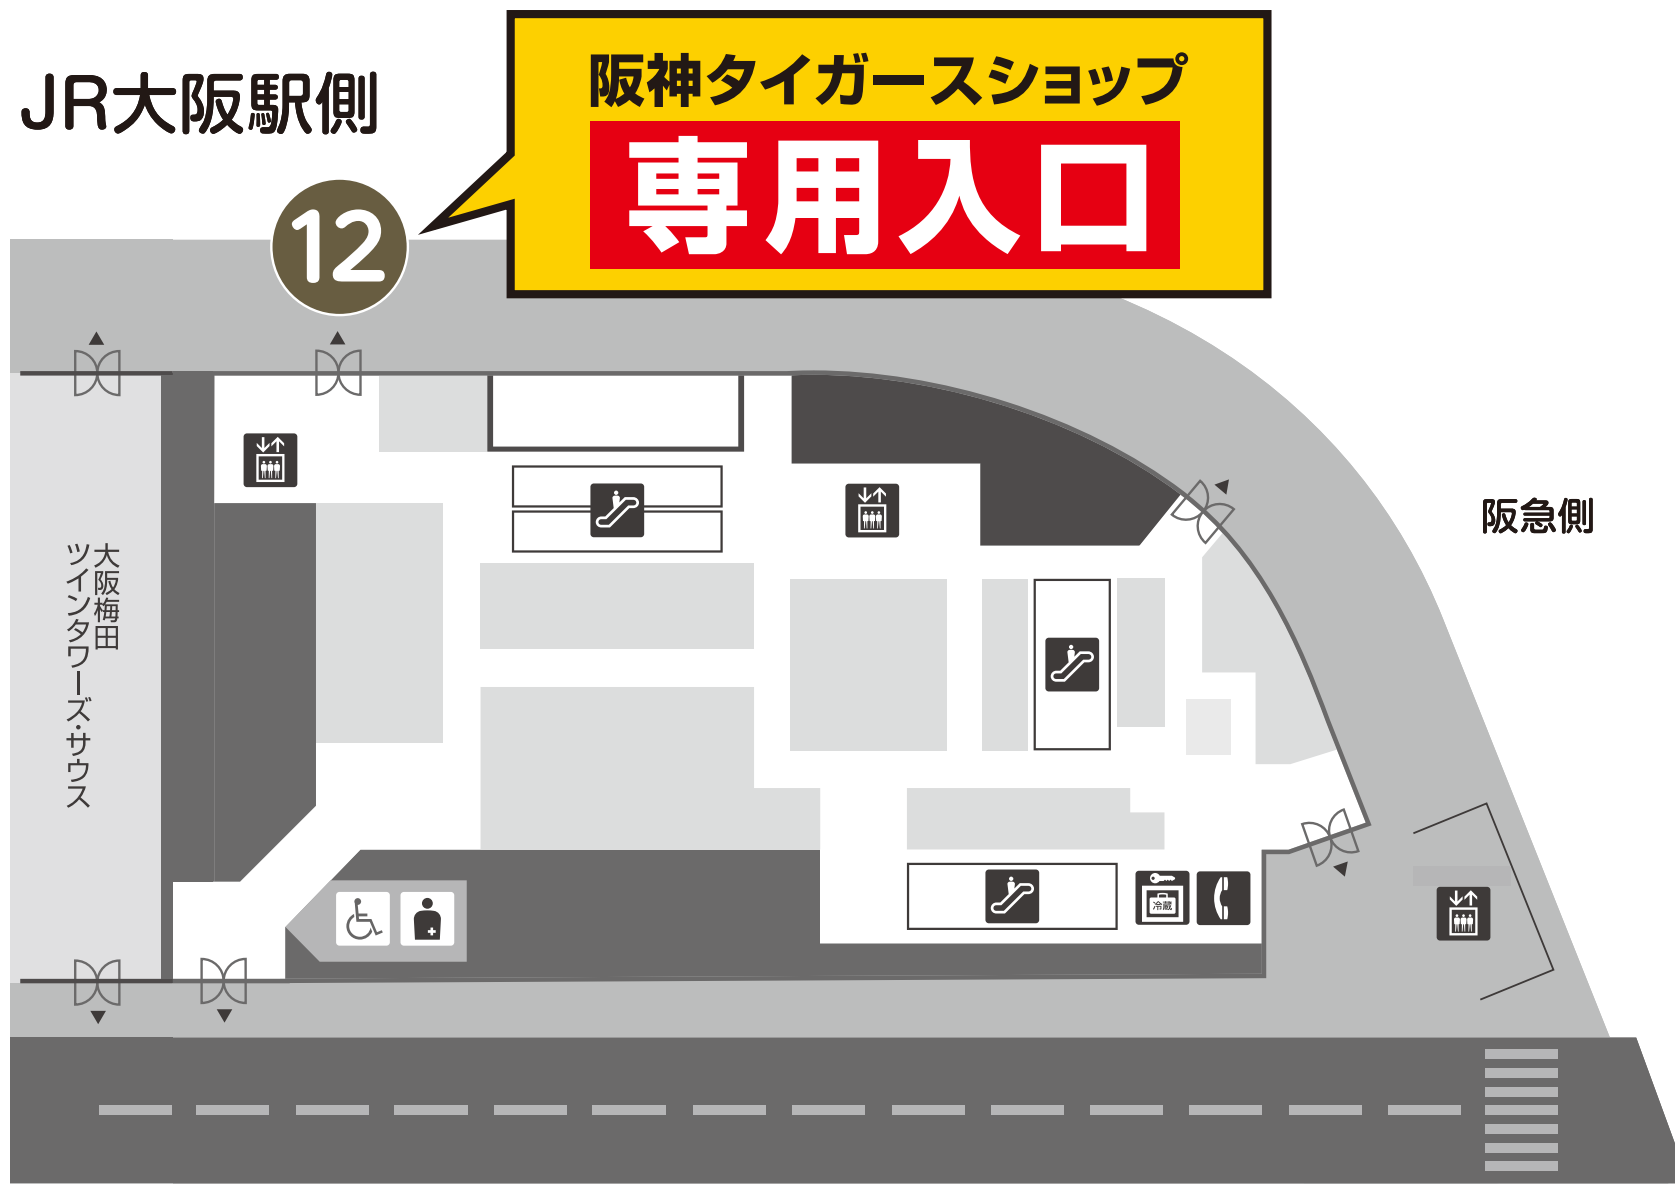

JR大阪駅側

12

阪神タイガースショップ

専用入口

阪急側

大阪梅田
ツイン Towers サウス

1階 案内図