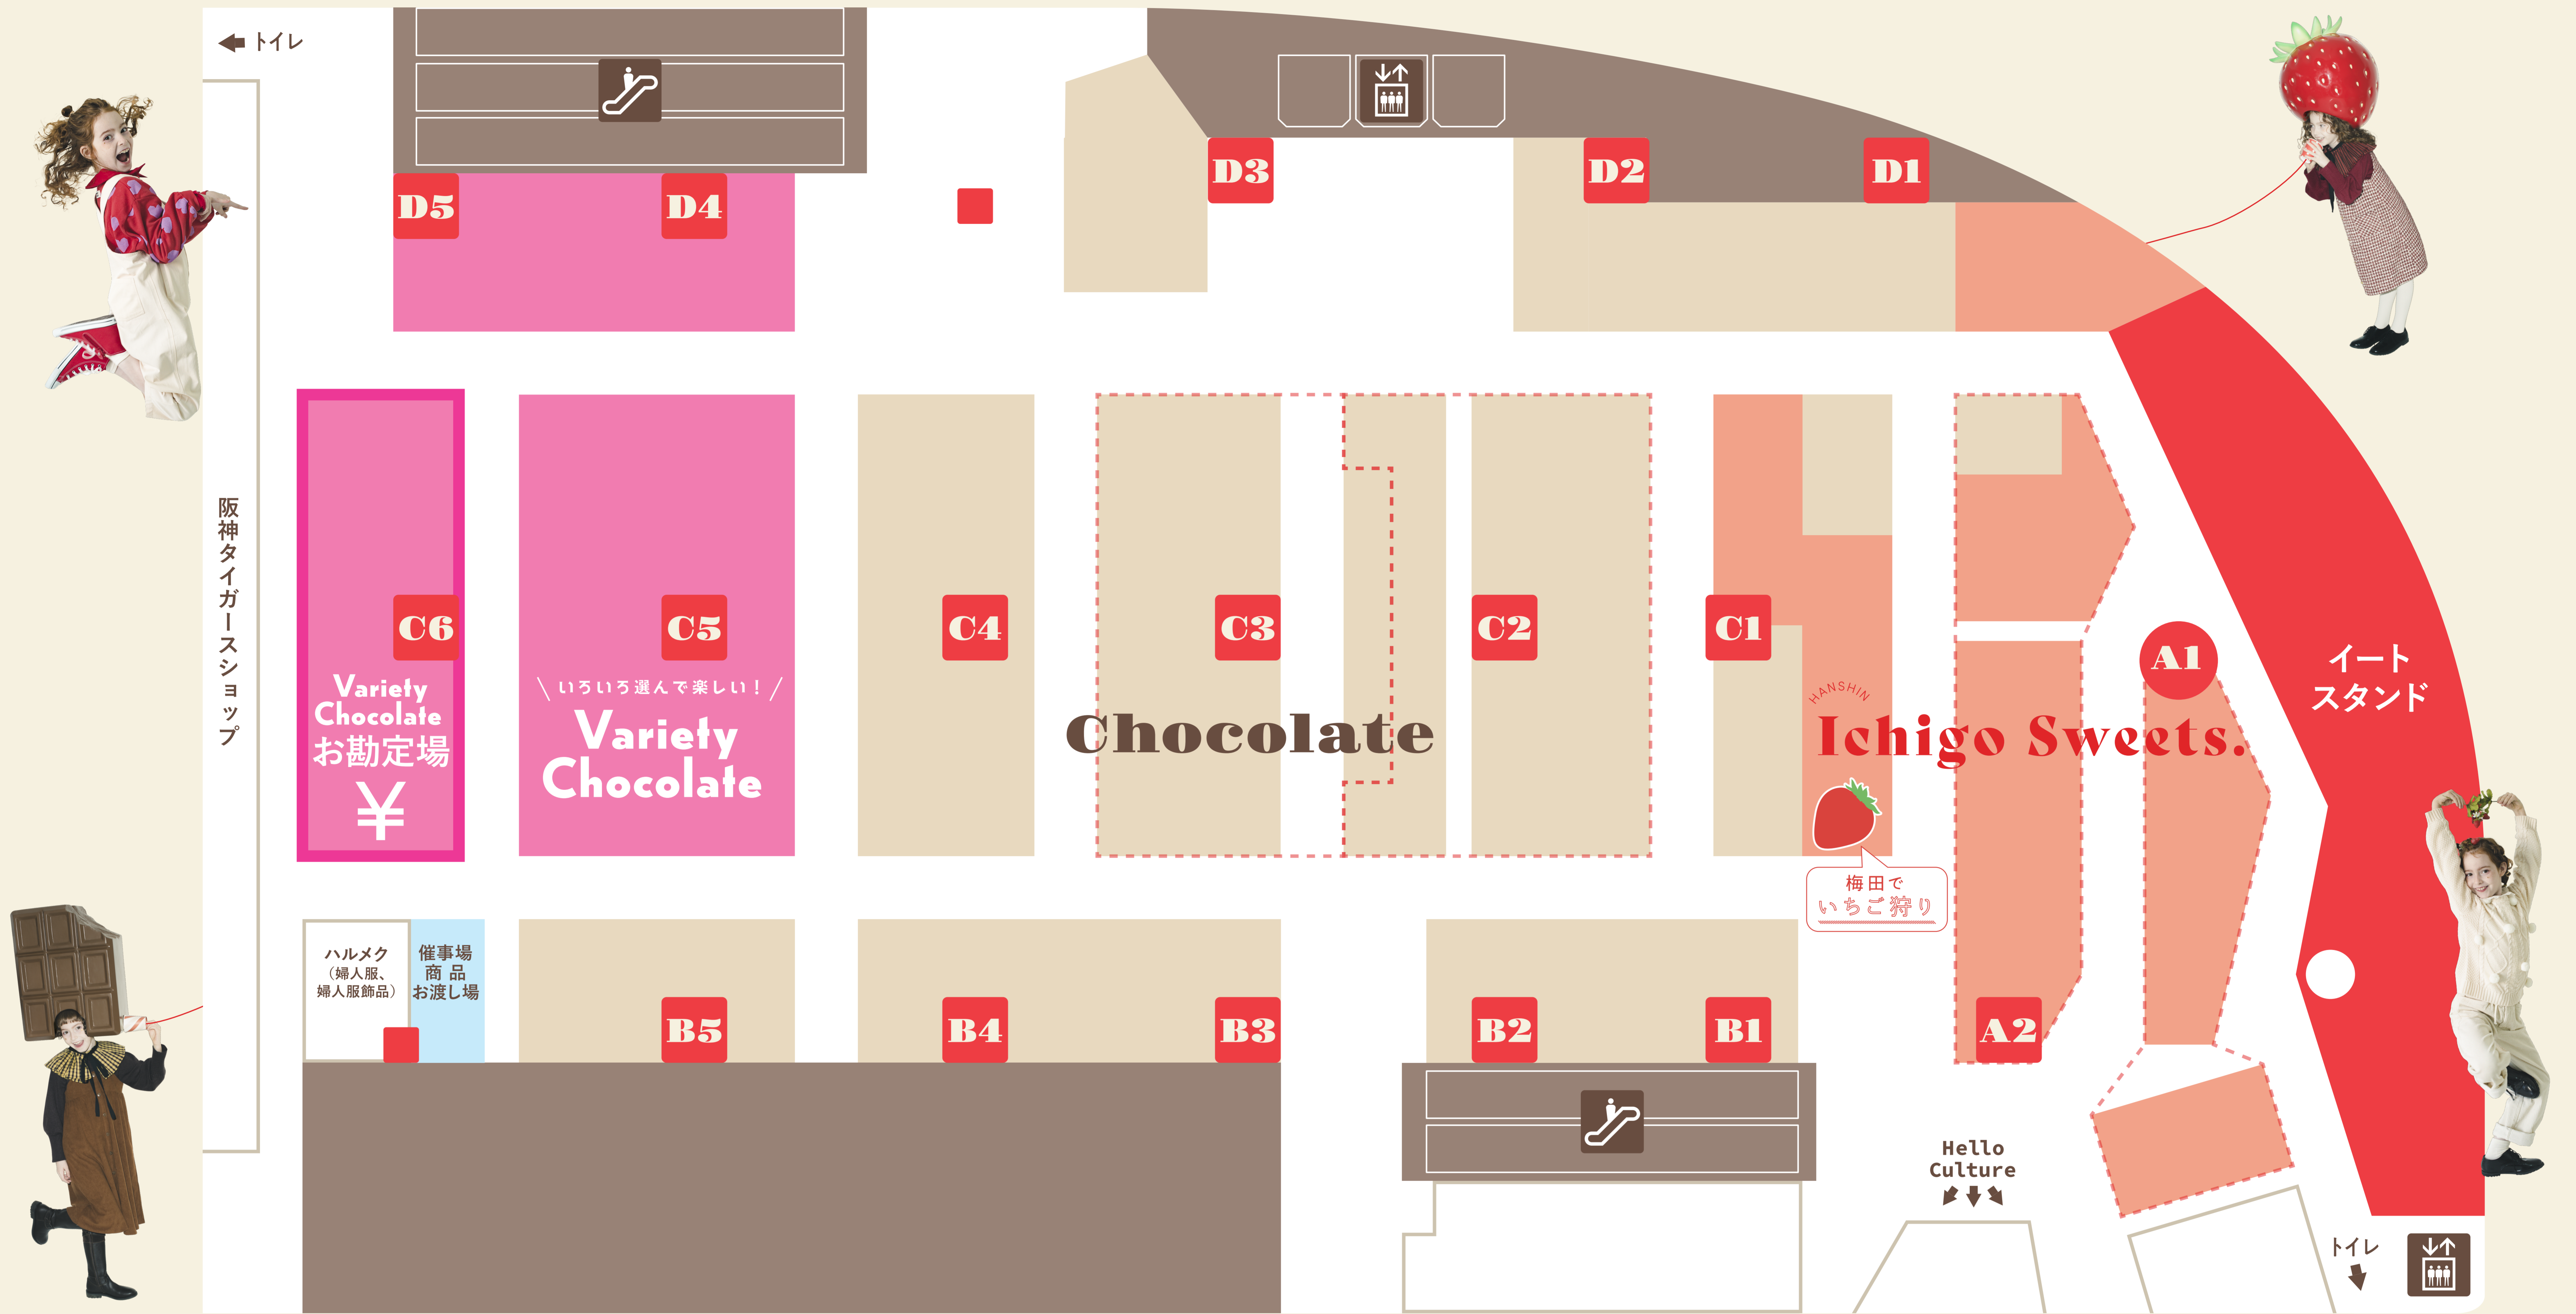

いちごバレンタイン HAPPY VALENTINE

阪神のバレンタイン2024

2月14日(火)まで(最終日は午後6時終了)

Chocolate チョコレート

あ	いちご王国・栃木 エリア C1
	いちごの日 C2
	イル・ド・レ C3
	ヴァンデンダー C3
	ヴィタメール B1
	宇治園 C2
	エクチュア B4
	OGGI C2
か	カカオティエゴカン D2
	カファレル C2
	ガルニエ C3
	カンナ ミエル C2
	甘味画廊 C3
	九州焼酎菓蔵 C3
	グランプラス C2
	コーヒアラボ(モロゾフ×オニバスコーヒー) C4
	ココリス D3
	ゴディバ B2
	ゴンチャロフ アニマルショコラ C3
	ゴンチャロフ アンジュジュ C3
	ゴンチャロフ メゾンドボンボン C3
さ	サクマ C3
	シルスマリア C1
	Sweets Factory Cerise A2
	セバスチャン・ブイエ C3
た	TEA BAR by モロゾフ B5
	ディヴォア C2
	デジレー C3
	デメル C2
	TENTO chocolate D1
	トトロワ C3

な	ナカムラチョコレート C1
は	パーマンスチョコレート C3
	Butters D1
	VANILLABEANS B3
	PaPaPa PANDA! C2
	BABBI D1
	パフェをショコラで。 C4
	パラッティ・エ・ミラノ C2
	Beetle(ビートル) C4
	ビエール・ルドン B2
	ビューラ C3
	フーシェオリンポス C2
	福寿園 C1
	ブラリベル C2
	ポケモン meets メリーチョコレート C4
ま	MUDDLER(マドラー) C4
	まるっとかわいいふるうつ。 C4
	メリーチョコレート 奏-KANADE- C4
	メリーチョコレート ジャミーラ C4
	メリーチョコレート TSUWAMONO C4
	メリーチョコレート ねこみゃみれ C4
	メリーチョコレート はじけるキャンディチョコレート。 C4
	森のクマさん*海のクマさん C2
ら	ラ・メゾン白金گران B4
	LITTLE MOTHERHOUSE D2
	リベリユール C3
	RINGTONS × Morozoff B5
	ルクス・アルクス C3
	ル・コルドン・ブルー C3
	ルベパン C2
	レオニダス C3
	レオン by モロゾフ C4
	ロザリー C2

Ichigo Sweets. 阪神イチゴスイーツ

あ	青木さんちの苺 1月28日(日)のみ エリア A1
	itadakitai-頂鯛- from 北新地 C1
さ	新SUN A1
	sweets gallery °C sesshi C1
	SOLE de conon ソレドコ A1
た	太陽ノ塔 洋菓子店 A2
	ともみジェラート 2月1日(木)から A1

な	ナカムラチョコレート C1
は	BABBI ※チョコレートスイーツ D1
	バルフェ・ド・メリリー A2
	ヒオ アイスクリーム 2月1日(木)から D1
	フリュエリーカノン A2
ま	魔法のKitchen A2
ら	ライオンカフェ A1

いろいろ選んで楽しい! / Variety Chocolate バリエティチョコレート

あ	アストロノミー エリア C5
	アンドバター C5
	いちごとピスタ C5
	エイジオブダイナソー C5
か	カフェ ケシパール C5
	カリヌ by モロゾフ C5
	北菓楼 D5
	京都ふらんすや C5
	クブルブ C5
	ゴンチャロフ カルム C5
	ゴンチャロフ ジェンティ&リンフォード C5
	ゴンチャロフ ソポ C5
さ	ジュエル by モロゾフ C5
	ショコラな猫 by モロゾフ C5
	ズーロージー C5
た	タンタシオン・デュ・ラン C5
	チョコレートカンパニー C5