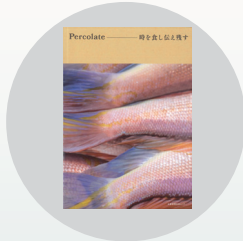

会場MAP

福井・小浜
道の駅若狭おばま

イートスタンド

「Percolate- 時を食し伝え残す」
写真展

福井・小浜
箸蔵まつかん / GOSHOEN

京都・出町柳 松井酒造
福井・小浜 小浜酒造

にっぽん食むすび
スタンド
by そ /s/ KAWAHIGASHI

福井・小浜
和久里のごはんや
おくどさん